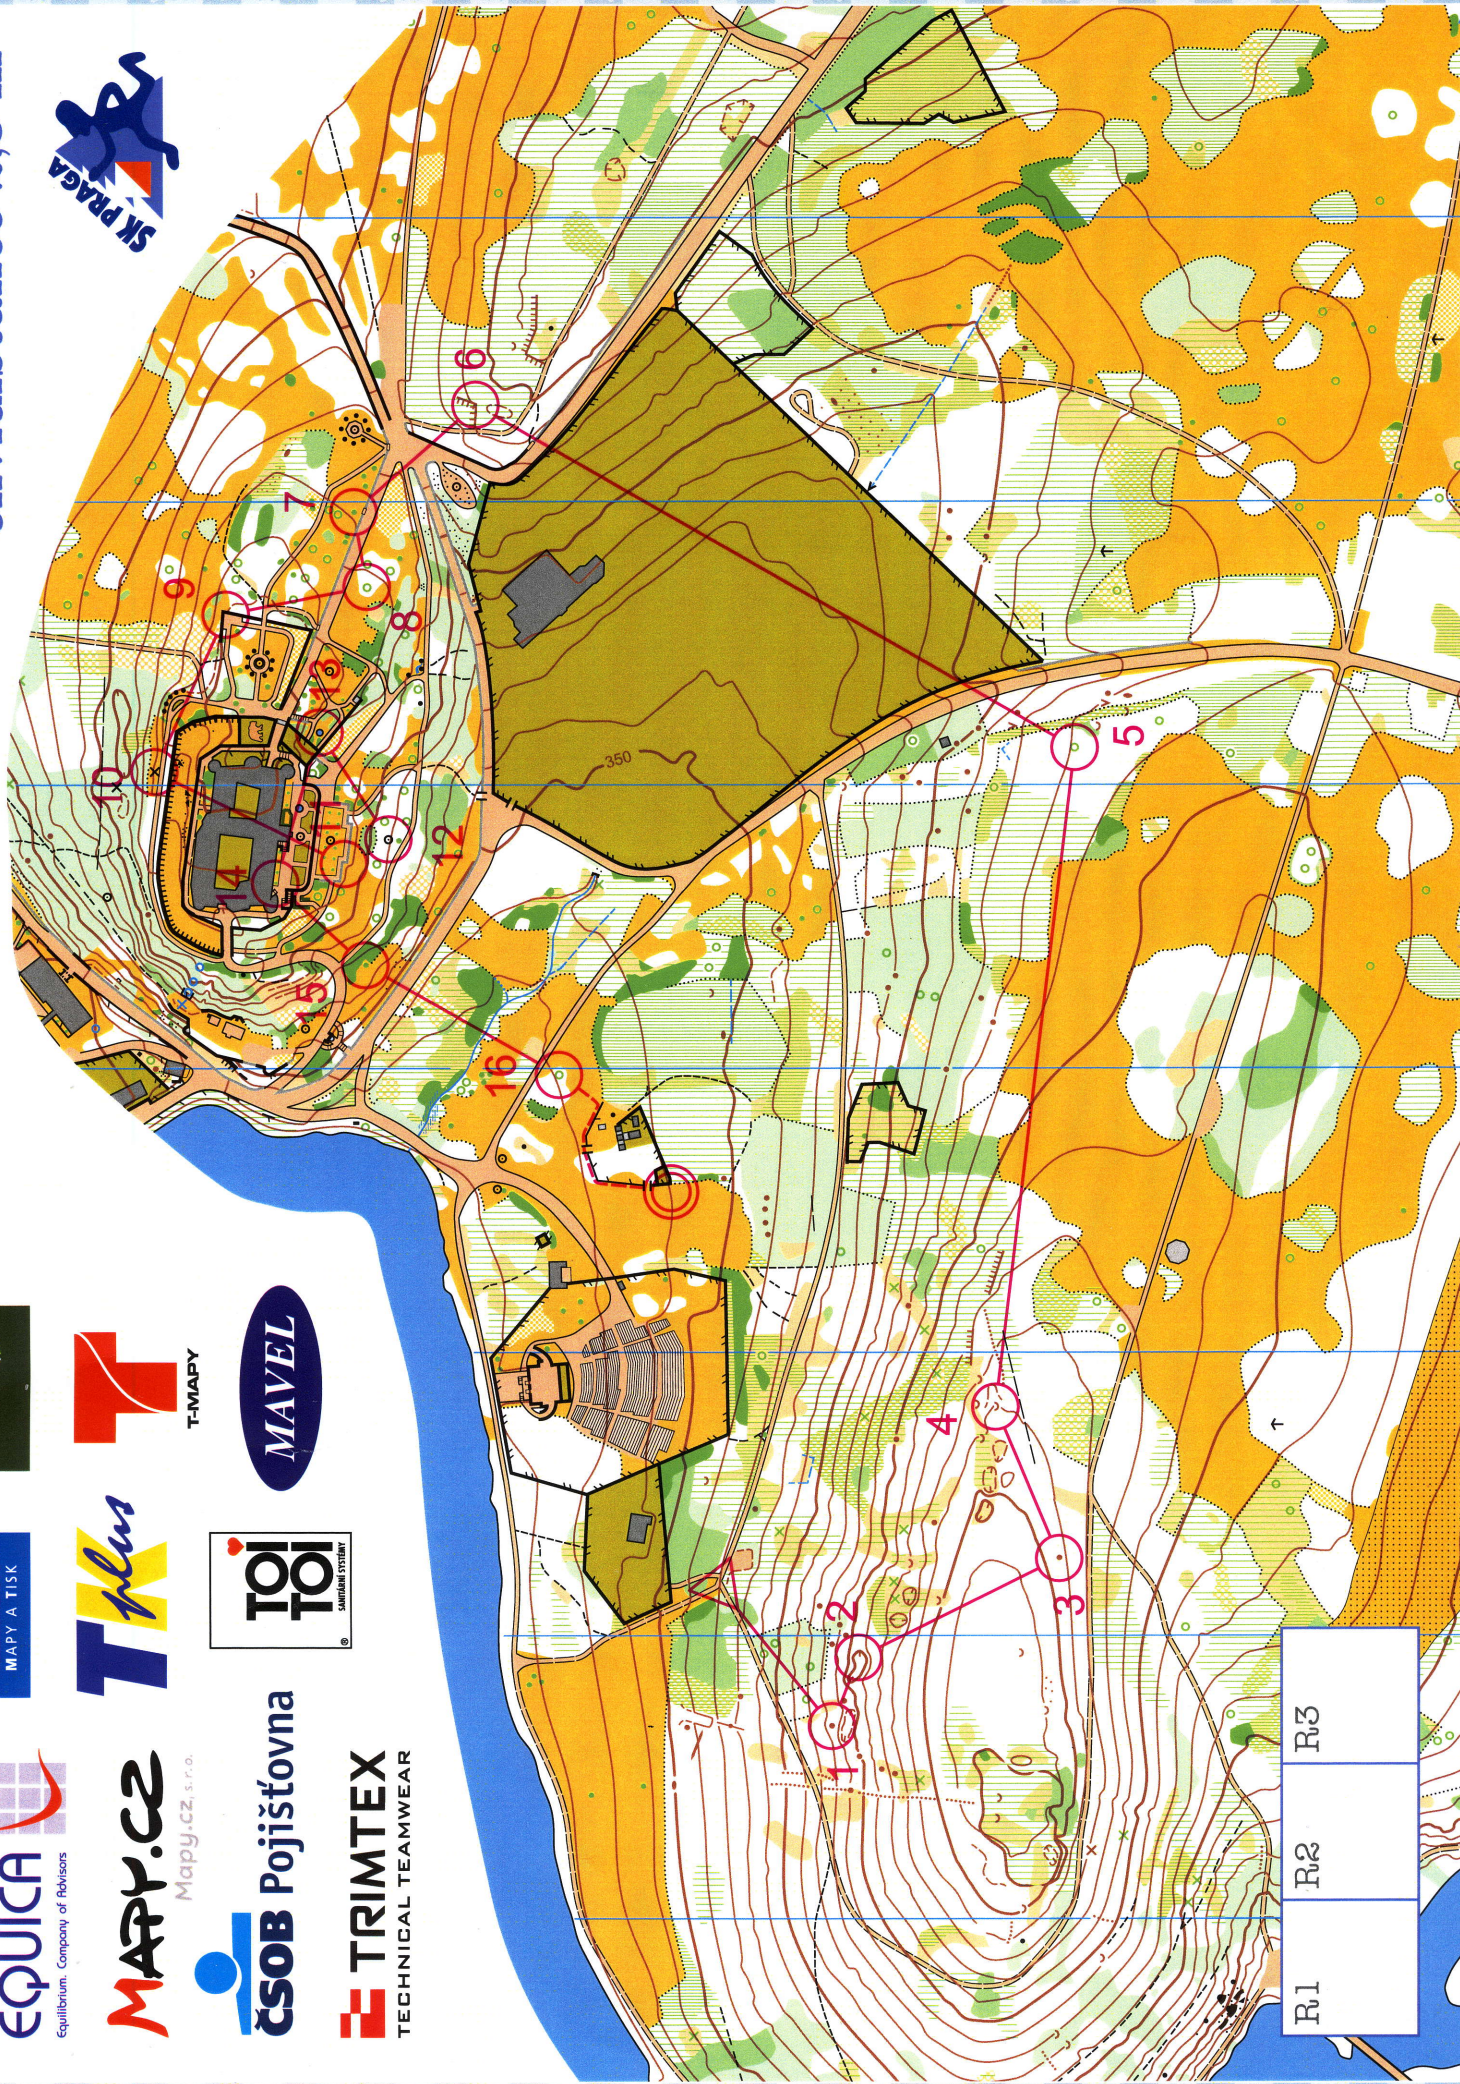

Mercuri
INTERNATIONAL

EQUICA
Equilibrium. Company of Advisors

MAPPY.CZ
Mapy.cz s.r.o.

ČSOB Pojišťovna

TRIMTEX
TECHNICAL TEAMWEAR

ŽAKET
MAPY A TISK

T plus

TOI
TOI
SUNSHINE SYSTEM

LESYČR
4

T
T-MAPY

MAVEL

SKUPINA CEZ

H18A

Vydal: Sportovní klub Praha
Tisk: Petr Baldrian
Správce mapy: tel.: 723 770 570
baldrian@biomed.cas.cz

1 : 4 000

ekvidistance 2,5 m

R1	R2	R3
----	----	----

1 : 4 000

ekvidistance 2,5 m

Vydal: © Sportovní klub Praha
Tisk: Záklet
Správce mapy: Petr Baldrian
tel.: 723 770 570
baldrian@biomed.cas.cz

SKUPINA CEZ

MERCURI INTERNATIONAL

Mapy.cz s.r.o.