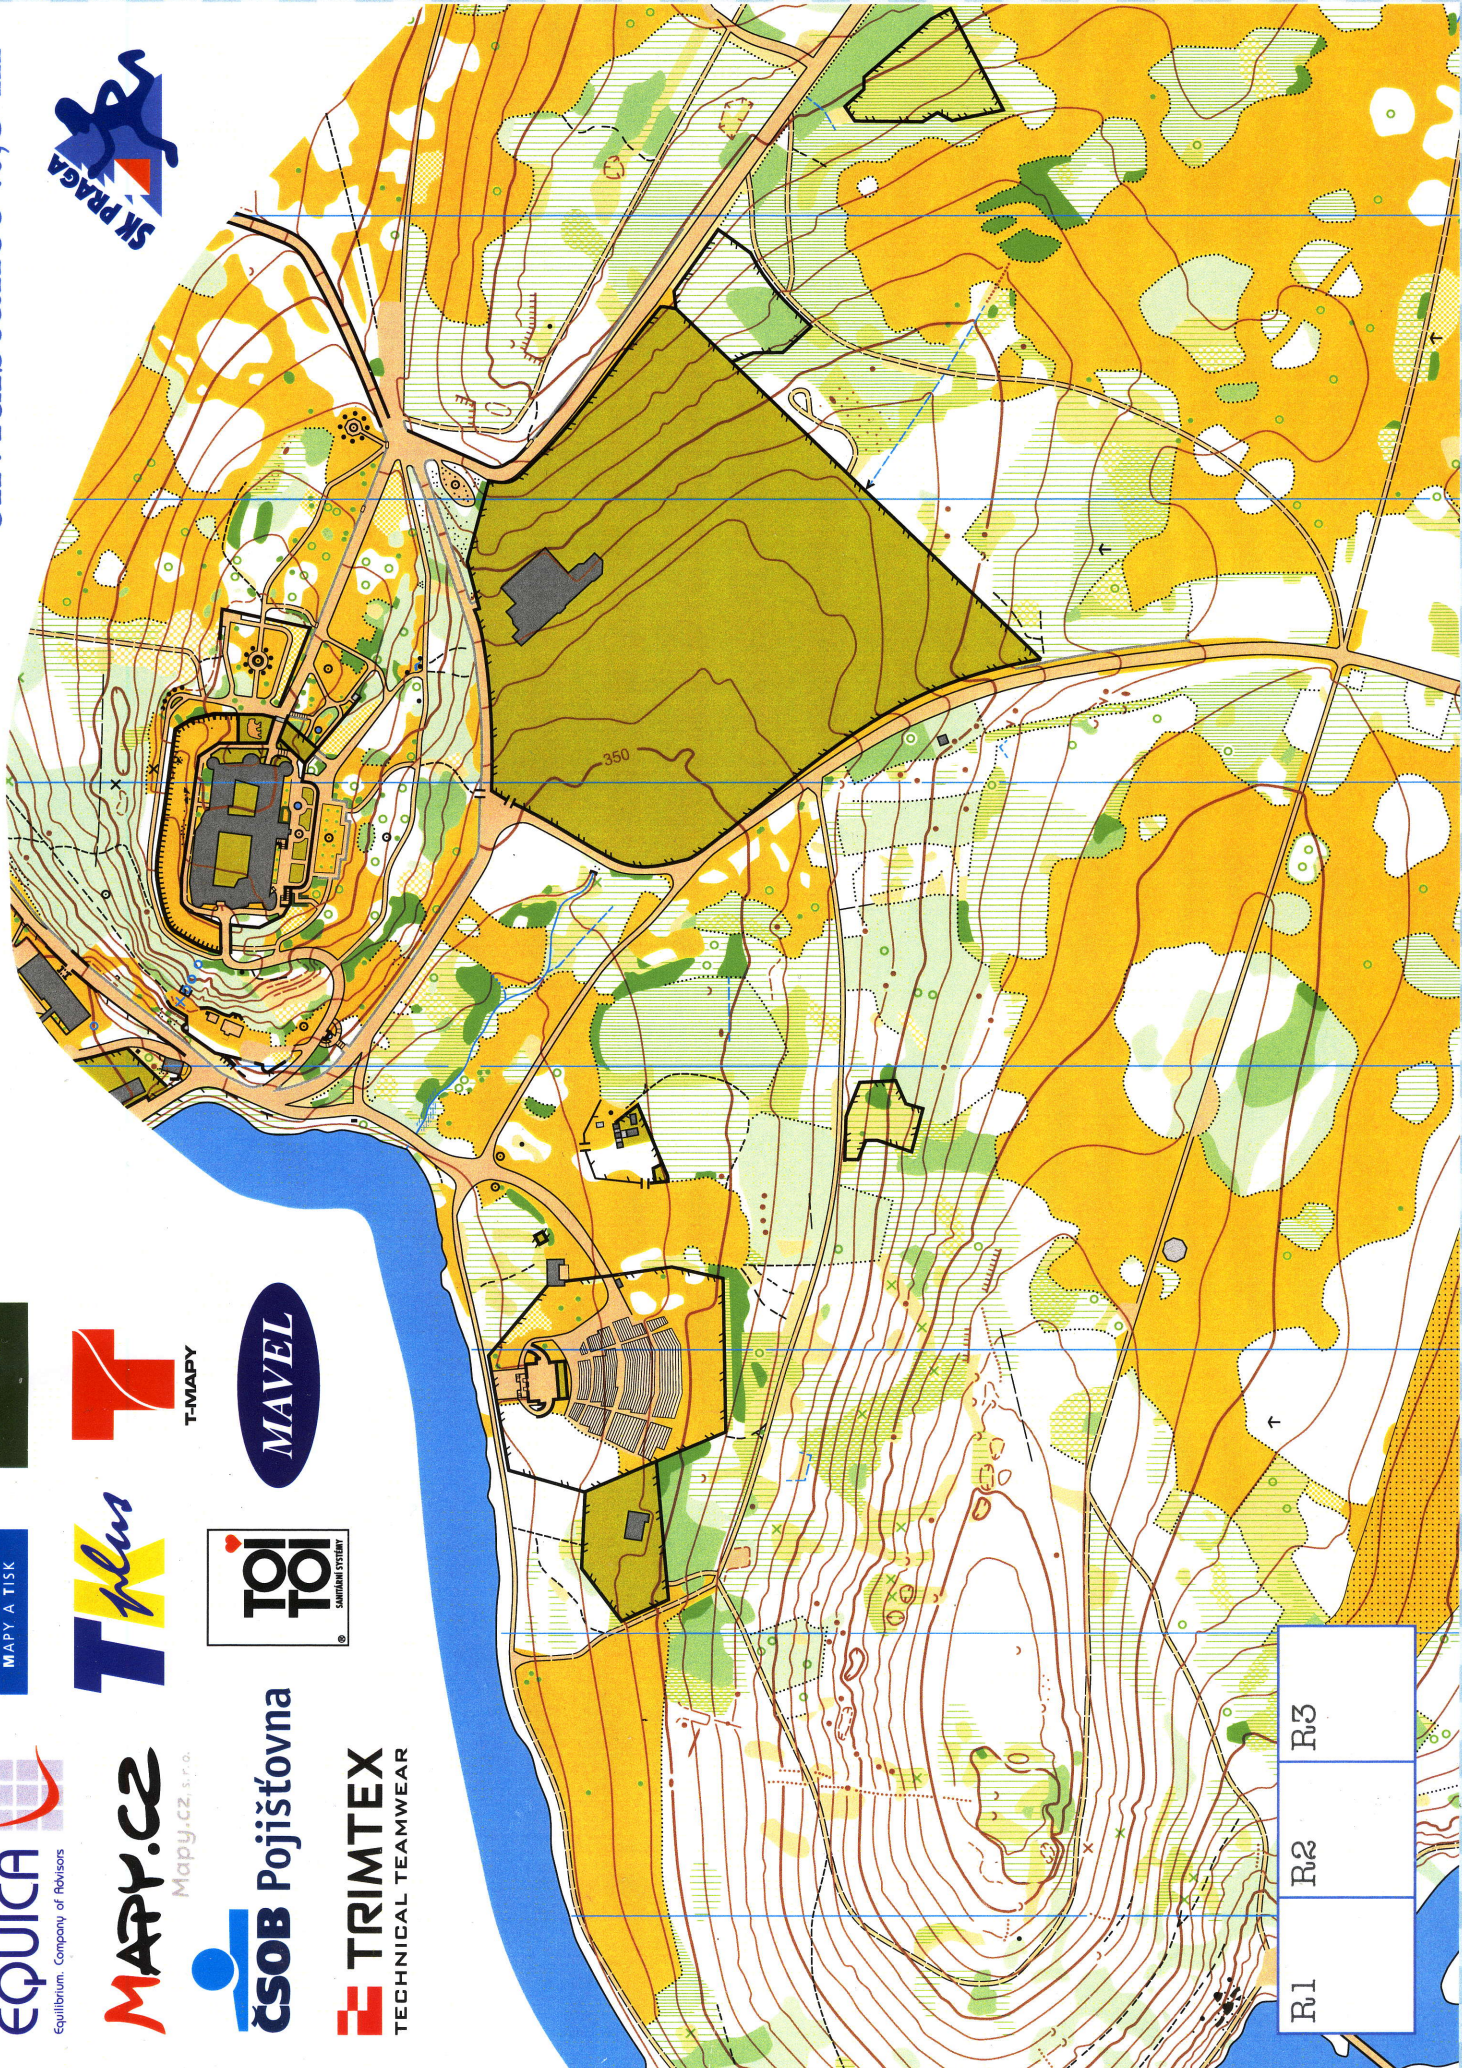

1 : 4 000

ekvidistance 2,5 m

Vydal: © Sportovní klub Praha
Tisk: Záklet
Správce mapy: Petr Baldrian
tel.: 723 770 570
baldrian@biomed.cas.cz

SKUPINA CEZ

MERCURI INTERNATIONAL

Mapy.cz s.r.o.

TECHNICAL TEAMWEAR

R1	R2	R3